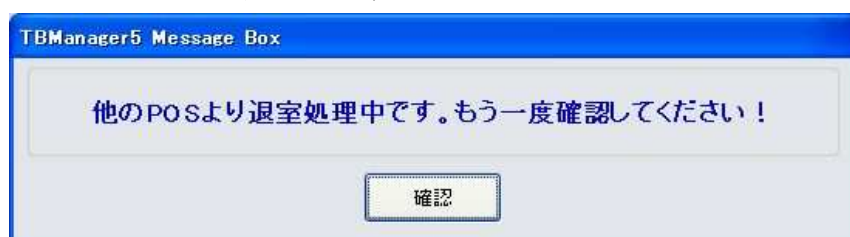

TB-Manager5 Release Note for Ver5.5.4.1 (2008.09.19)

Ver 5.5.4.1 (2009.09.19) で変更した機能

- 1、グループ精算(複数席精算含む)画面から「計算締切」をおしたときにお釣り精算額が見えて退室処理ができるよう、メッセージボックスを追加しました。

- 2、マルチ POS (POS2 台以上) 上、退室処理を行っている席に対し他の POS より誤って操作しないよう操作制限機能を追加しました。